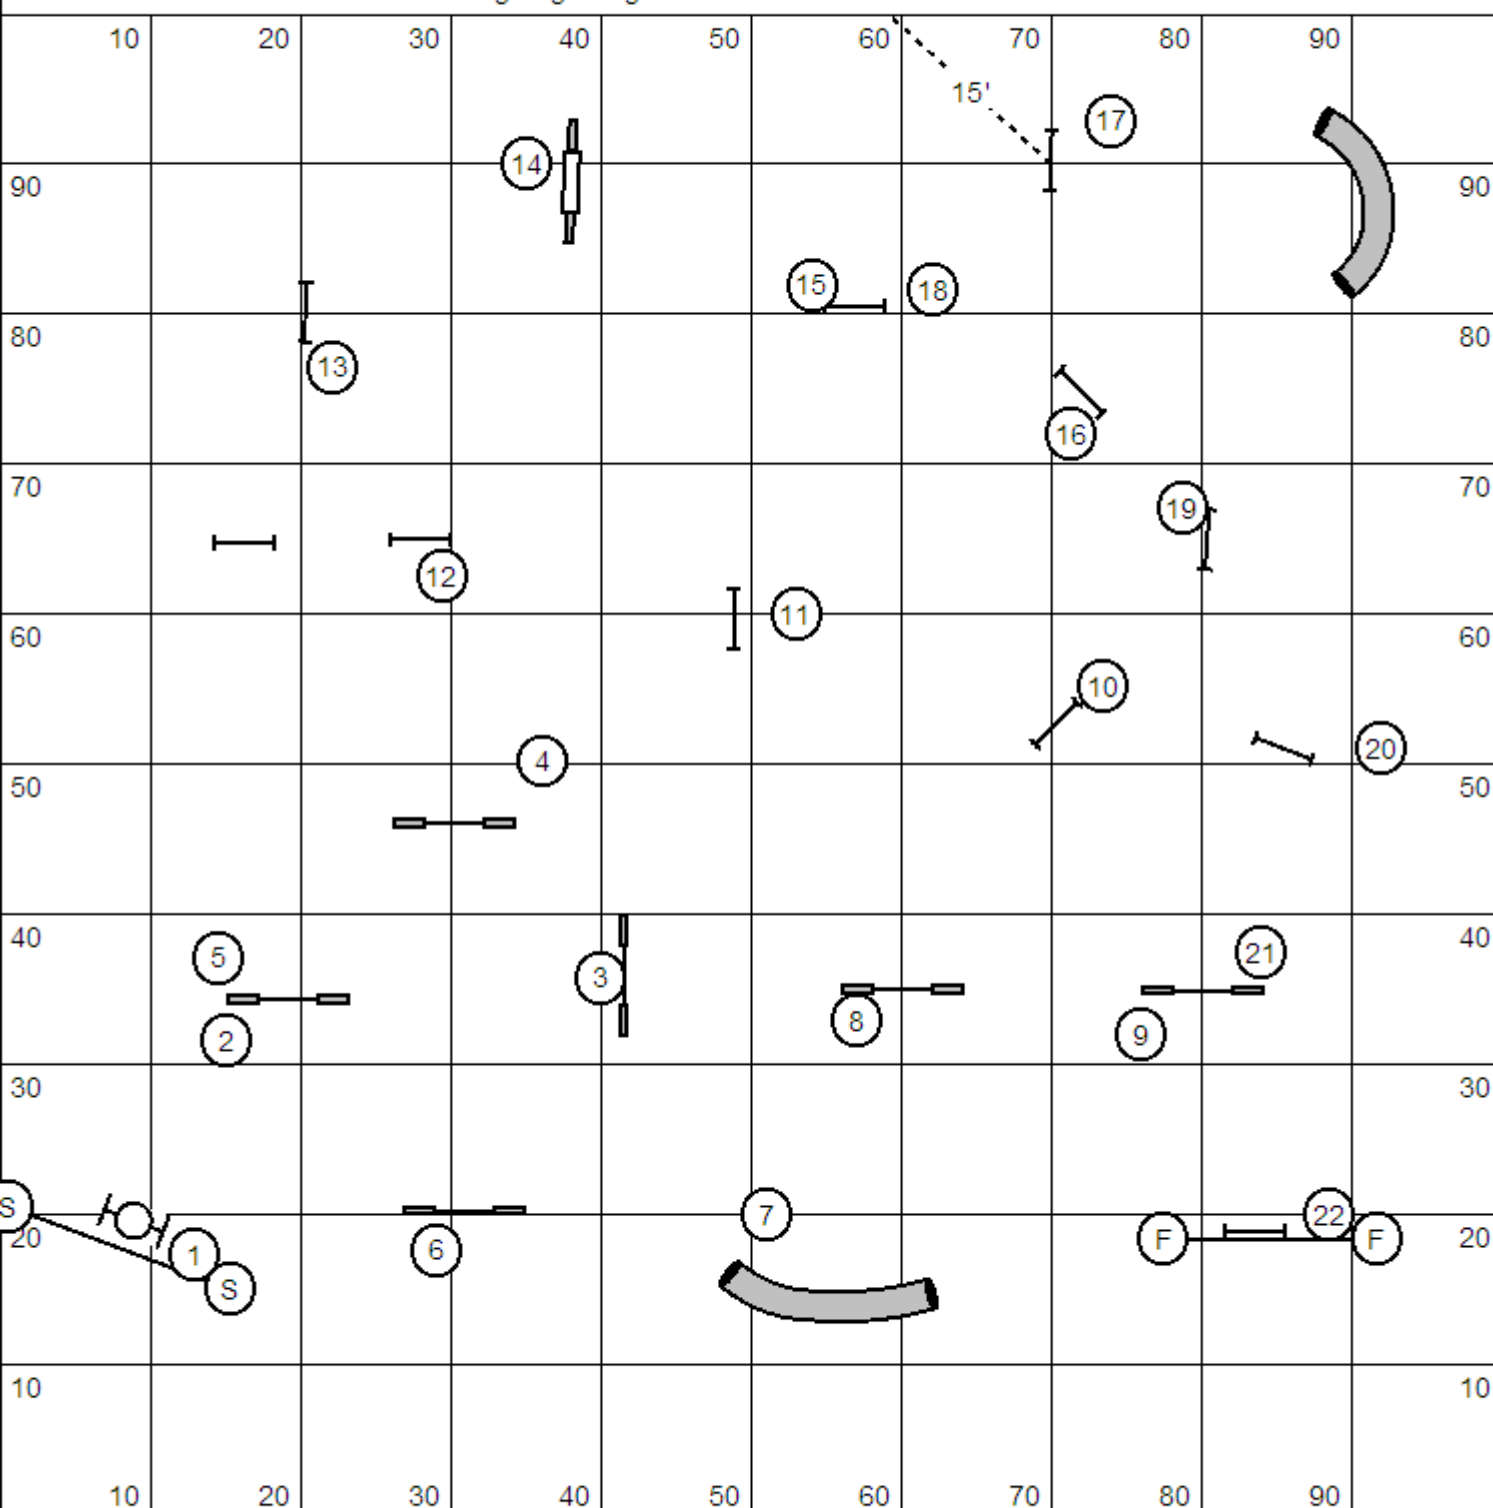

**Sauteur / Jumper**

Officiating Judge: \_\_\_\_\_

Designing Judge: Bernadette van Klaveren

Yards \_\_\_\_\_

Est Yds/Sec Mini - 3.7 Open - 4.1

aprox. 155

SCT Reg/Spec Mini \_\_\_\_\_ Open \_\_\_\_\_  
Vets Mini \_\_\_\_\_ Open \_\_\_\_\_

# Standard

Designing Juge/Judge: Carole Côté

Judge by / jugé par : \_\_\_\_\_

Yards \_\_\_\_\_

Est Yds/Sec Mini - 2.95 Open - 3.2

aprox: 188 verges

SCT Reg/Spec Mini \_\_\_\_\_ Open \_\_\_\_\_  
 Vets Mini \_\_\_\_\_ Open \_\_\_\_\_