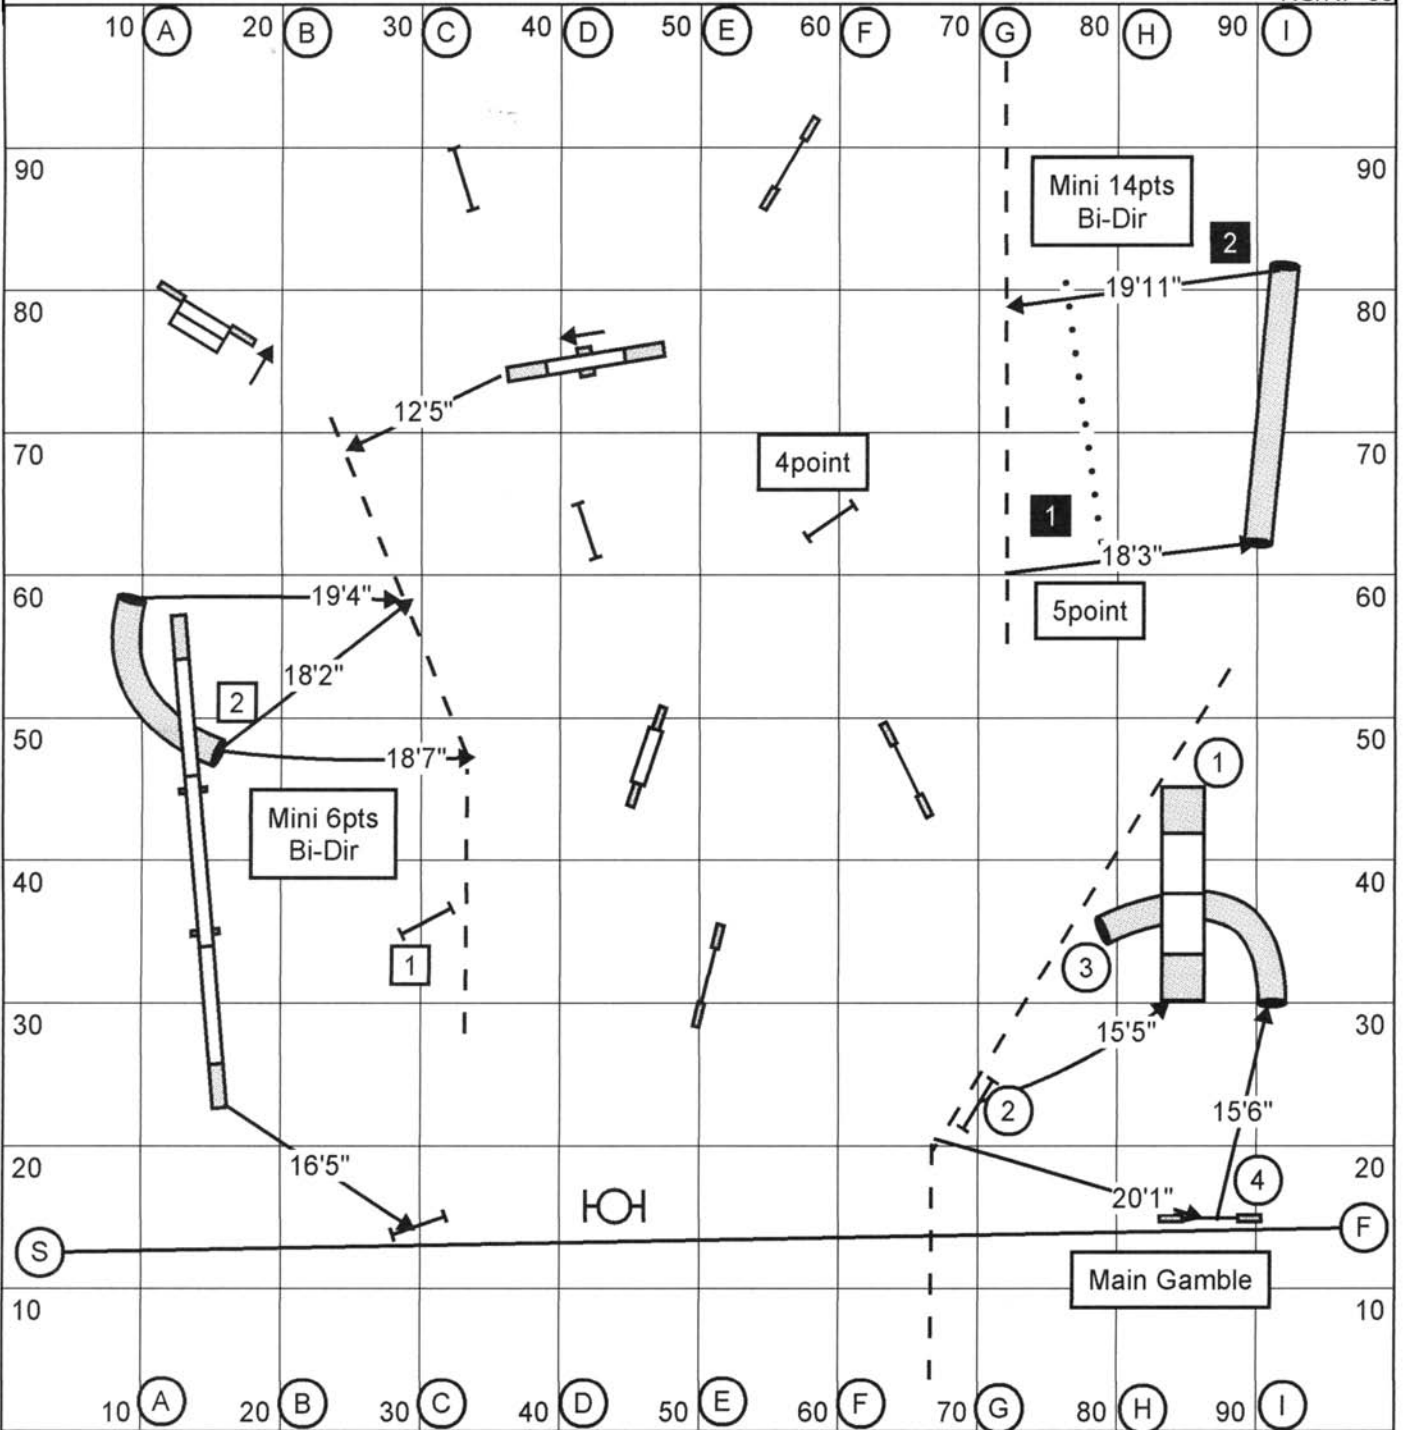

open@4,1y/s
mini@3,7y/s

REGULAR: OPEN 39
VETERAN: OPEN 47

MINI 43
MINI 52

Julie Sansregret

Opening: 40seconds Reg/Spec/Vets

Gamble: Open/Spec : 17 sec Open Vet: 21 sec

Mini/Spec : 19 sec Mini Vet : 23 sec

Designed by: Claude Dionne

Opening : 40 sec.

Gamble : mini: 20 sec. (Vet.: 24 sec.) Open: 18 sec. (Vet.: 22 sec.)