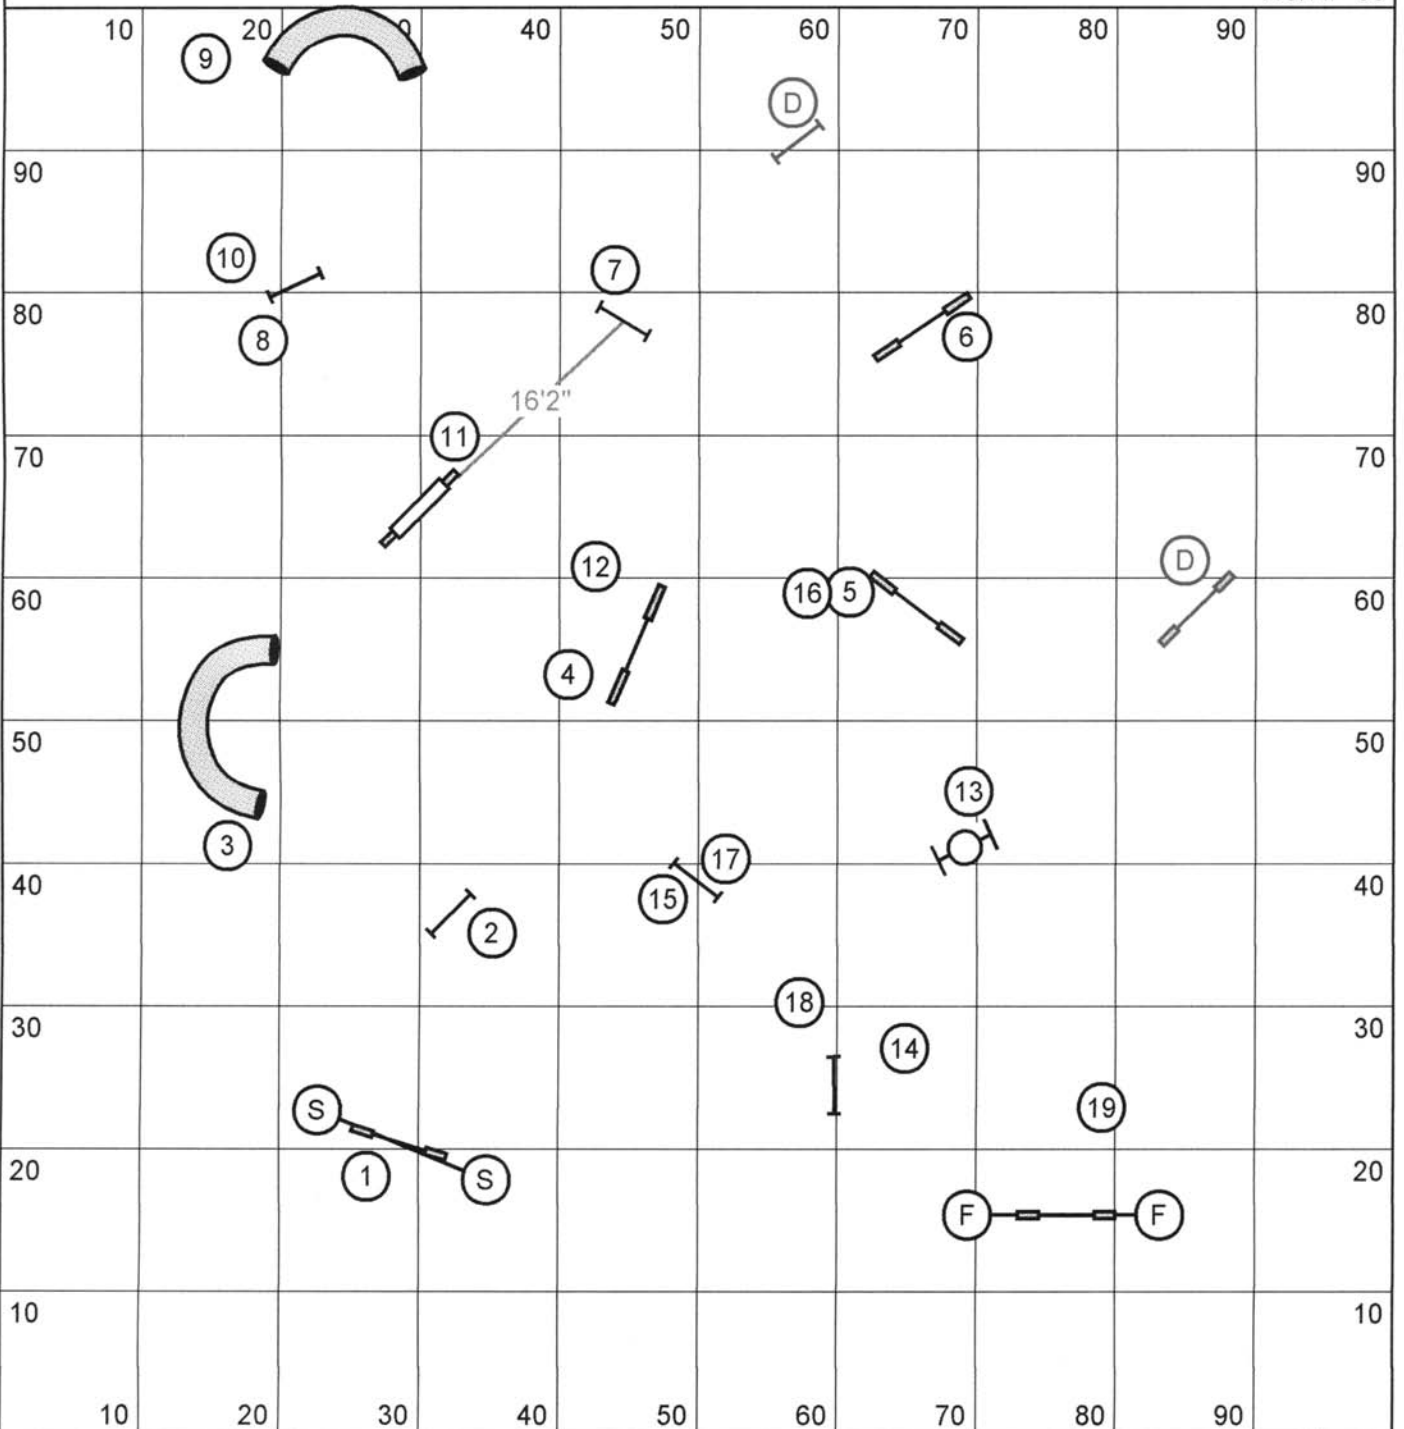

AAC REGIONALS 2009

NS/NF-09

Dist: 145 sct: Open : 4.0 y/sec: 36 Open vet: 43
 Mini: 3.7 y/sec: 39 Mini vet: 47

by: Francine Lalonde

JUMPERS 2

AAC REGIONALS 2009

NS/NF-09

DISTANCE: 160

open@4,1y/s
mini@3,7y/s

REGULAR: OPEN 39
VETERAN: OPEN 47

MINI 43
MINI 52

Julie Sansregret

Opening: 40seconds Reg/Spec/Vets

Gamble: Open/Spec : 17 sec Open Vet: 21 sec

Mini/Spec : 19 sec Mini Vet : 23 sec

Designed by: Claude Dionne

Opening : 40 sec.

Gamble : mini: 20 sec. (Vet.: 24 sec.) Open: 18 sec. (Vet.: 22 sec.)