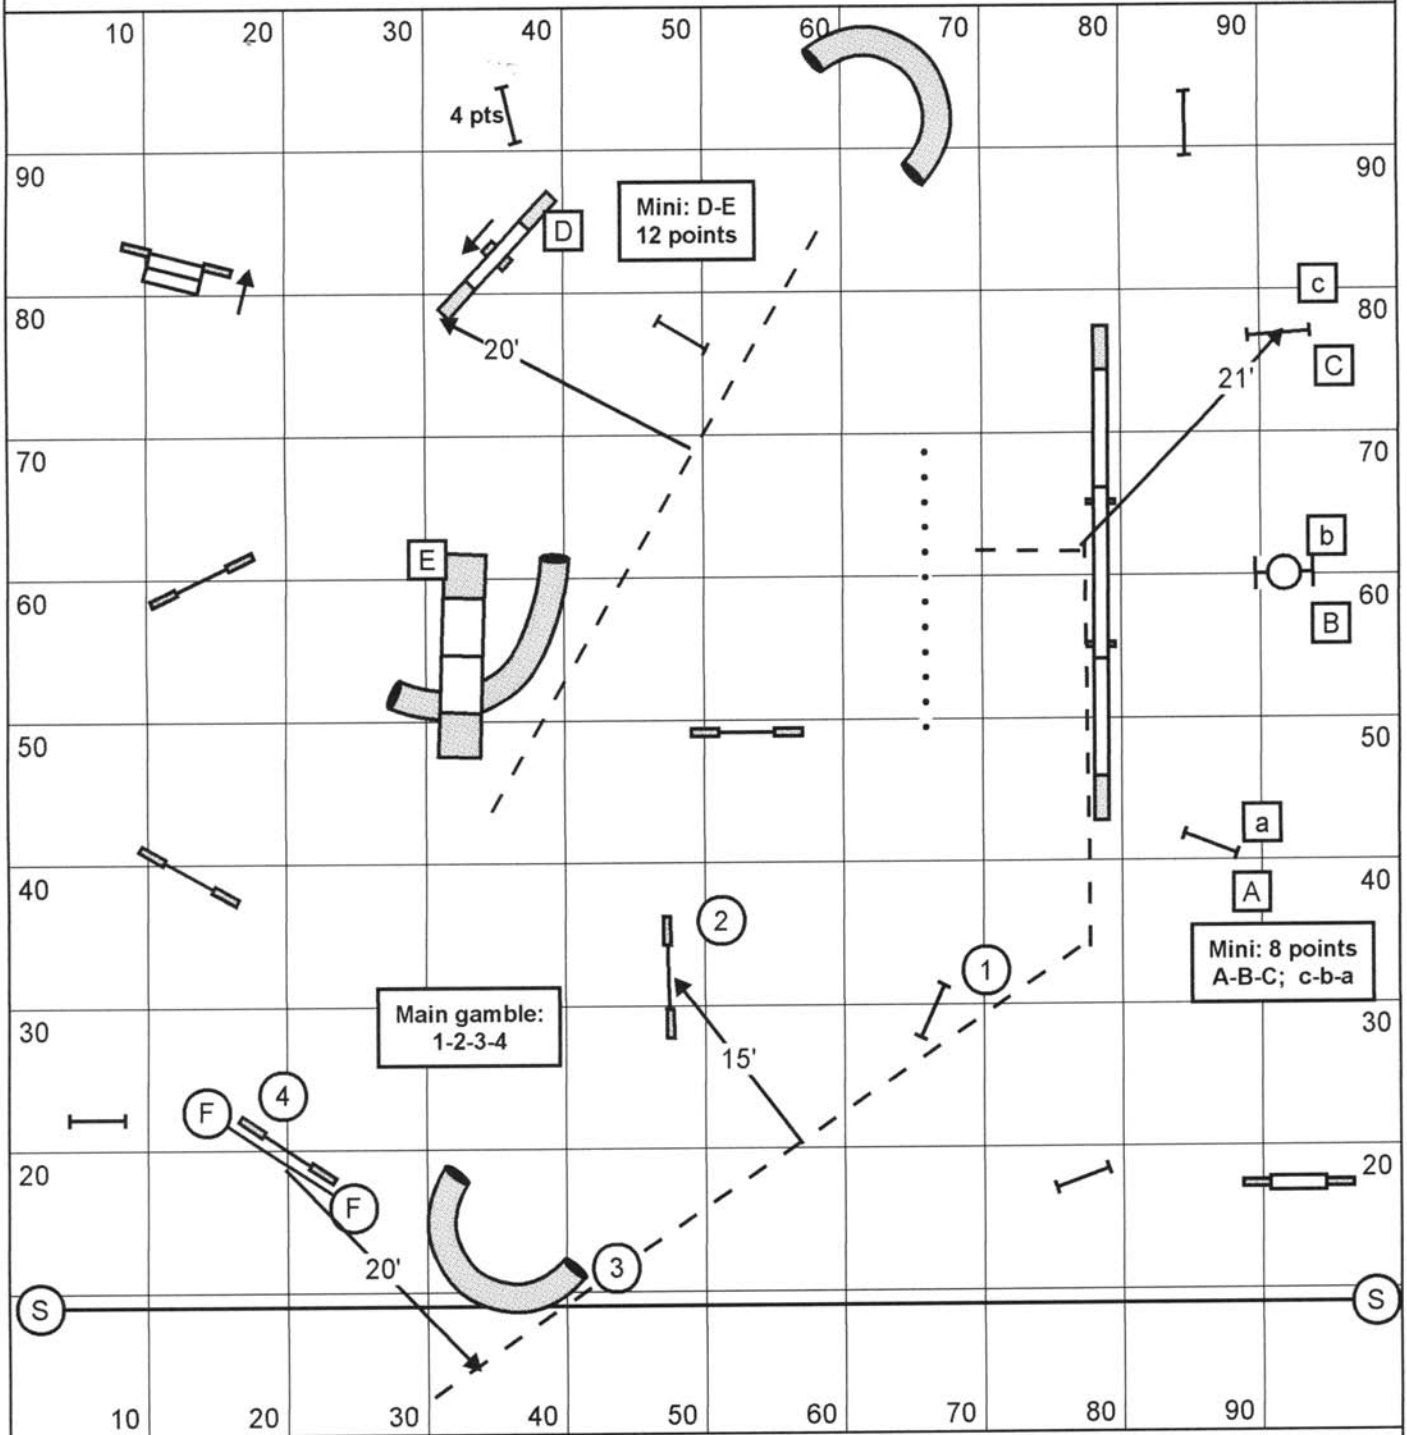

open@4,1y/s
mini@3,7y/s

REGULAR: OPEN 39
VETERAN: OPEN 47

MINI 43
MINI 52

Julie Sansregret

Opening: 40seconds Reg/Spec/Vets

Gamble: Open/Spec : 17 sec Open Vet: 21 sec

Mini/Spec : 19 sec Mini Vet : 23 sec

Designed by: Claude Dionne

Opening : 40 sec.

Gamble : mini: 20 sec. (Vet.: 24 sec.) Open: 18 sec. (Vet.: 22 sec.)